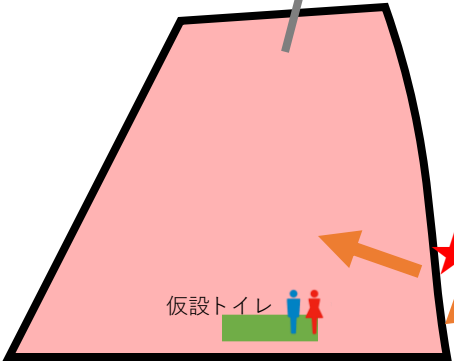

東北大学グラウンド
15:00開場

18時以降チケット保有者以外は通行不可
チケットを一度みせていただきます。

18時以降チケット保有者以外は通行不可
チケットを一度みせていただきます。

国際センター駅エントランス席・青葉山交流広場
15:00開場

東北大学グラウンド・国際センター駅エントランス席の方はチケットと交換でお渡しするリストバンドをつけていただき、青葉山交流広場の出店エリア・喫煙所をご利用いただけます。