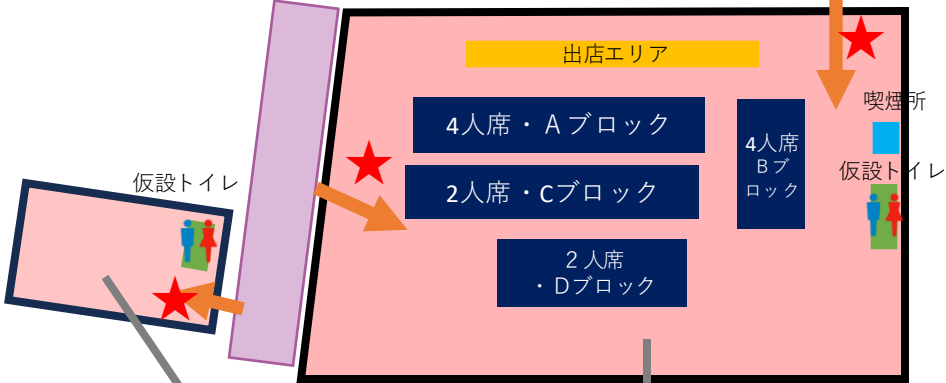

東北大学グラウンド
15:00開場

18時以降チケット保有者以外は通行不可
チケットを一度みせていただきます。

18時以降チケット保有者以外は通行不可
チケットを一度みせていただきます。

国際センター駅エントランス席・青葉山交流広場
15:00開場

東北大学グラウンド・国際センター駅エントランス席の方はチケットと交換でお渡しするリストバンドをつけていただき、青葉山交流広場の出店エリア・喫煙所をご利用いただけます。