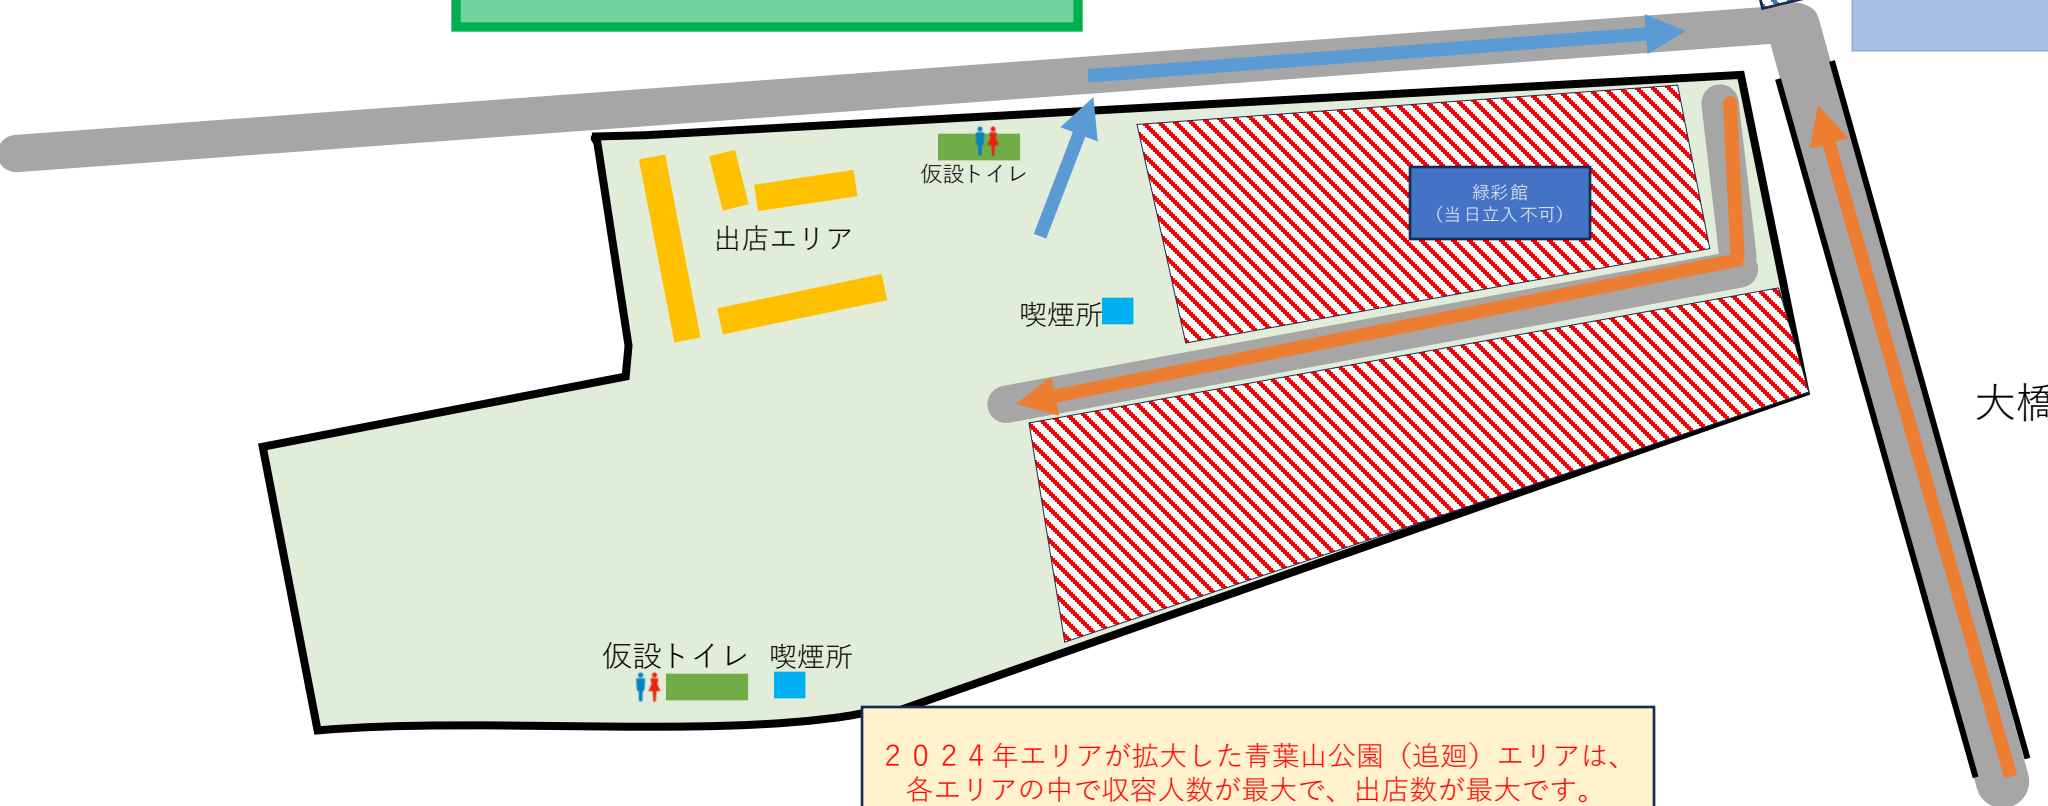

青葉山公園（追廻）

15:00開場
出店あり
喫煙所あり

国際センター駅からの青葉山公園エリアへの移動や、
青葉山公園エリアから国際センター駅への移動はでき
ません。

仙台国際センター

2024年エリアが拡大した青葉山公園（追廻）エリアは、
各エリアの中で収容人数が最大で、出店数が最大です。

大町西
公園駅

青葉通